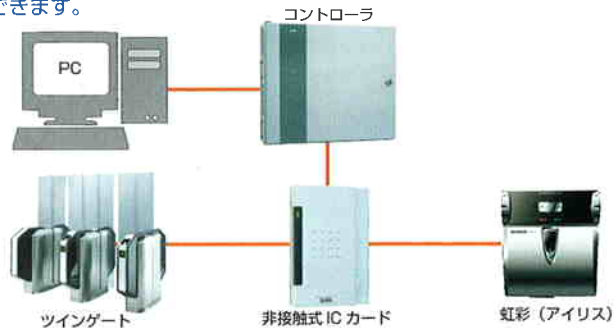

■ 入退室管理システム

重要エリアのセキュリティを確保するには、入退室管理システムによる本人確認と監視カメラシステムの組み合わせが理想です。さらにセキュリティゲートによる入退室の厳格化、警備センサーによる機械警備を導入すれば、トータルセキュリティとしての安全性を高めることができます。

◀ ハイパーパーティションタイプ
（開戸タイプ）

■ サーバース

情報の心臓部であるサーバを管理するためには、万全なセキュリティ対策が必要不可欠です。メッシュ状のパネルで取り囲むことで、情報漏えいなどの犯罪の抑制や不可抗力による破損からサーバを守ります。

▲ スタンドタイプ
（開戸タイプ）

▲ スタンドタイプ
（引戸タイプ）

■ 監視カメラシステム ワンダートラック

6-656-0201 WT-2000J ￥417,900 (398,000)

レコーダー、液晶モニタ、カメラコントローラーなど、監視カメラシステムの構築に必要な機能を集約。センサ付カメラとの組み合わせで効率的な録画を行います。

- 設置場所を選ばない省スペース設計
- センサ付カメラとの連動で、効率的に録画