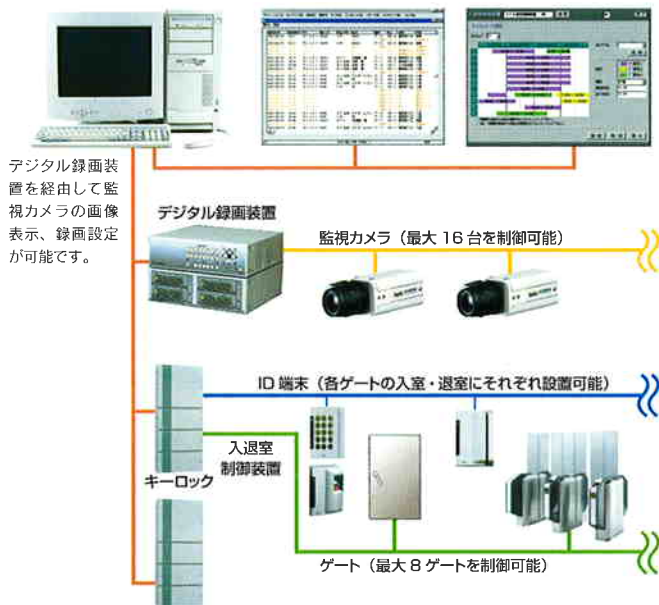

盗難・侵入対策

■ 入退室管理システム

重要エリアのセキュリティを確保するには、入退室管理システムによる本人確認と監視カメラシステムの組み合わせが理想です。さらにセキュリティゲートによる入退室の厳格化、警備センサーによる機械警備を導入すれば、トータルセキュリティとしての安全性を高めることができます。

■ セキュリティワイヤー

7-360-0035 SW-18T ¥4,515(4,300)

ノートブックパソコンの普及に伴い、その携帯性の良さに起因する紛失・盗難などの問題が顕在化しつつあります。セキュリティワイヤー SW-18T はシリンダー錠とワイヤーによるノートブックパソコンのセキュリティ用品です。

個室に電源コンセントが付属しています。

■ 監視カメラ ワンダーショット

6-656-0001 WS-SP100J ¥134,400(128,000)

人体検知センサを内蔵した卓上設置型デジタルカメラです。監視ポイントに置くだけで、自動撮影・自動記録します。

- 高性能センサで効率的に画像を録画
- 有効 200 万画素の CCD 採用で高画質を実現
- 設置場所を問わないバッテリー内蔵タイプ
- 記録画像はクレードルでもパソコンでも簡単にチェック
- シーンに合わせた録画方法を自由に設定

- パッケージ内容
カメラ本体、クレードル、AC アダプター、リチウムイオンバッテリー

■ 衝撃音波 発生装置 ワンダーセーフ

6-656-0100 GS-04 オープン

複数の高周波を組み合わせて開発した、人間が極めて不快に感じる音で、侵入者を撃退します。警備員が駆けつけるまでの空白の時間を守ります。

- セキュリティ性を重視した高性能設計
- 監視カメラシステムや自動通報器との連動も可能

- パッケージ内容
ワンダーセーフ本体、非常用バッテリー、AC アダプター